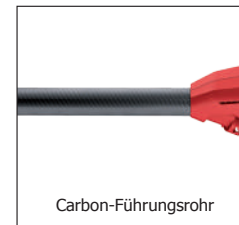

## Art.-Nr. 54600 Flex Wand- und Deckenschleifer Giraffe GE 6 R-EC

### Leichtigkeit und Stabilität

Das neue Führungsrohr aus Carbon ist das Power-Up für Deine Performance!  
Carbon ist stärker als Stahl, aber leichter als Aluminium.  
Dank des Carbonrohrs ist die neue GE 6 R mit **nur 2,8 kg** die leichteste Giraffe® aller Zeiten.

### Maximale Flexibilität

Die neue Geometrie des Schleifkopfs bietet eine besonders hohe Flexibilität.  
Damit kann senkrecht an der Decke oder sehr nah an der Wand gearbeitet werden.

Technische Daten	
Leistungsaufnahme	500 W
Spannung	230 V
Frequenz	50 / 60 Hz
Schleiftellerdurchmesser	225 mm
Leerlaufdrehzahl	1100 - 1680 1/min
Neigungswinkel Kopf	160°
Werkzeugaufnahme	kletten
Kabellänge	5,0 m
Länge	1520 mm
Gewicht	2,84kg

160° Schwenkbereich

elektronische Drehzahlregelung

Bürstenloser Motor

Carbon-Führungsrohr

**NEU**

**DIE LEICHTESTE GIRAFFE  
ALLER ZEITEN.**

**€ 829,00**

**LAGERND & LIEFERBAR!**