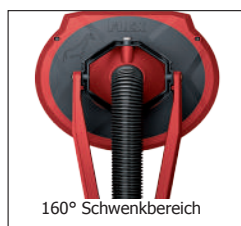

## Art.-Nr. 54600 Flex Wand- und Deckenschleifer Giraffe GE 6 R-EC

### Leichtigkeit und Stabilität

Das neue Führungsrohr aus Carbon ist das Power-Up für Deine Performance!  
Carbon ist stärker als Stahl, aber leichter als Aluminium.  
Dank des Carbonrohrs ist die neue GE 6 R mit **nur 2,8 kg** die leichteste Giraffe® aller Zeiten.

### Perfekte Balance

Durch das neuartige Inline-Design performt die GE 6 R mit perfekter Balance und bester Ergonomie.

### Maximale Flexibilität

Die neue Geometrie des Schleifkopfs bietet eine besonders hohe Flexibilität.  
Damit kann senkrecht an der Decke oder sehr nah an der Wand gearbeitet werden.

Technische Daten	
Leistungsaufnahme	500 W
Spannung	230 V
Frequenz	50 / 60 Hz
Schleiftellerdurchmesser	225 mm
Leerlaufdrehzahl	1100 - 1680 1/min
Neigungswinkel Kopf	160°
Werkzeugaufnahme	kletten
Kabellänge	5,0 m
Länge	1520 mm
Gewicht	2,84kg